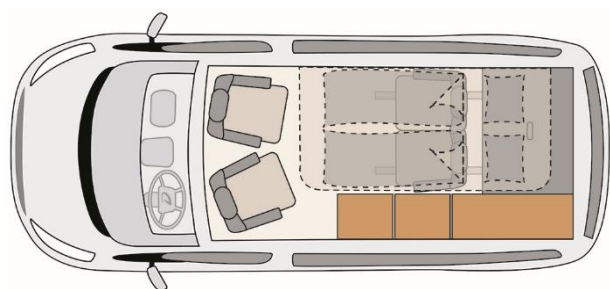

**Dethleffs Globevan** je model, který svým vnitřním uspořádáním nabízí prostor pro 4 cestující a také 4 místa ke spaní. Skvěle se tak hodí pro aktivní rodinnou dovolenou! 😊

Spací lavice a otočná přední sedadla vytvářejí velkoryse velký obývací prostor s plnou výškou stání. Systém kolejnic umožňuje variabilní polohy spací lavice o šířce 140 cm.

Prostor pod nástavcem spací lavice nabízí dostatek místa pro zavazadla, a také ukrývá velmi pohodlnou venkovní sprchu s 16 l nádržkou.

Vozidlo Dethleffs Globevan je svou kompaktní velikostí a praktickým uspořádáním ideální pro kempování i městskou turistiku.